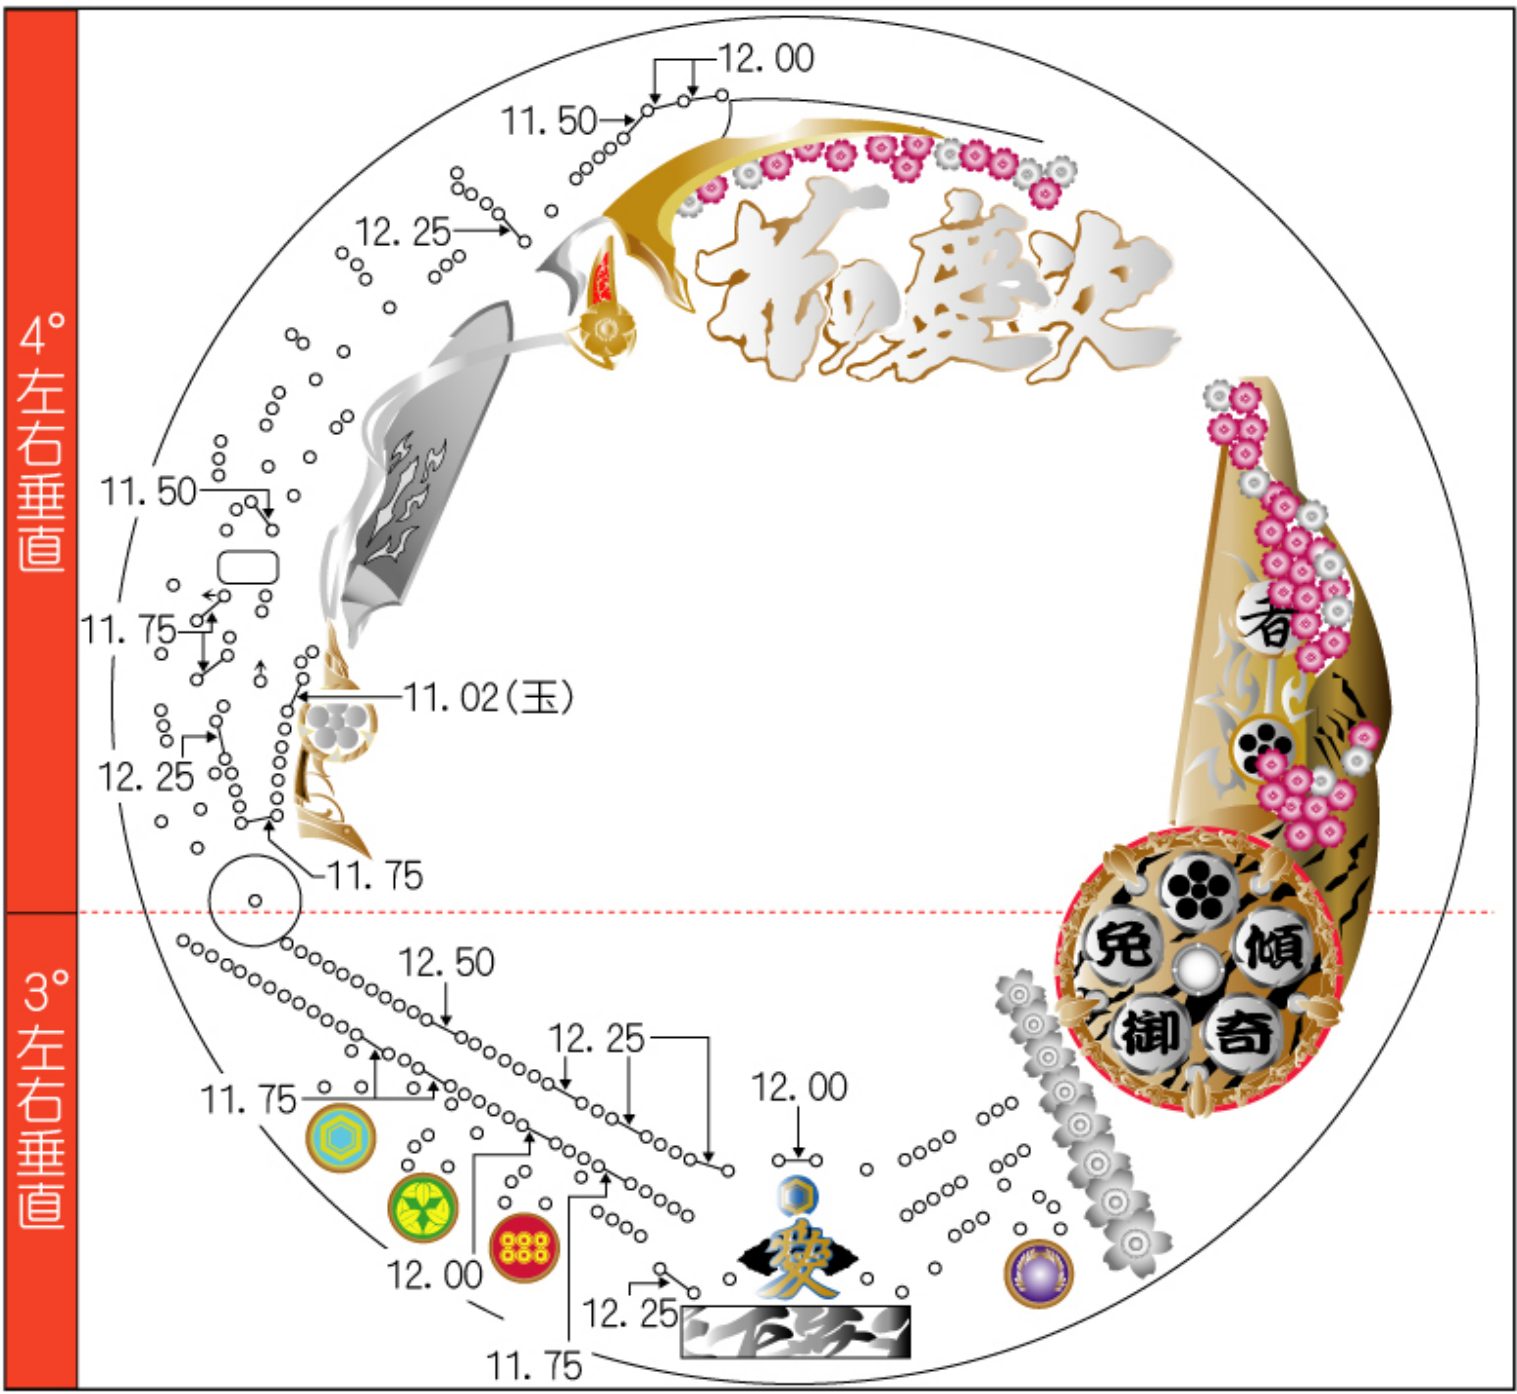

基本ピッチ							
へそ板	スルー	ワープ入賞口	他入賞口	風車	スタート	確変ベース	台の傾斜
12.00	11.50	11.02玉	11.01玉	0	6.1	90	4分5厘

損益分岐割数 [12]	CR花の慶次 - 愛H-V												
	交換回数[30]貸玉金額[4]客滞率[160]アウト[40,000]T1Y[967.84]												
スタート回数	5.57	5.67	5.77	5.87	5.97	6.07	6.17	6.27	6.37	6.47	6.57	6.67	6.77
平均出玉(個)	5,538	5,538	5,538	5,538	5,538	5,538	5,538	5,538	5,538	5,538	5,538	5,538	5,538
出玉率(%)	99.62	100.79	101.95	103.1	104.24	105.36	106.47	107.57	108.65	109.73	110.79	111.84	112.88
台売上(円)	54,720	54,204	53,695	53,191	52,693	52,200	51,713	51,231	50,754	50,283	49,817	49,356	48,900
台粗利(円)	9,631	7,979	6,345	4,730	3,133	1,553	-8	-1,553	-3,080	-4,591	-6,085	-7,563	-9,026
割数(割)	9.89	10.23	10.58	10.93	11.29	11.64	12	12.36	12.73	13.1	13.47	13.84	14.21

**POINT** 少々甘めのゲージです。シミュレーションでも甘くなっていますのでワープなどは極力抑えた調整を行いましょ。